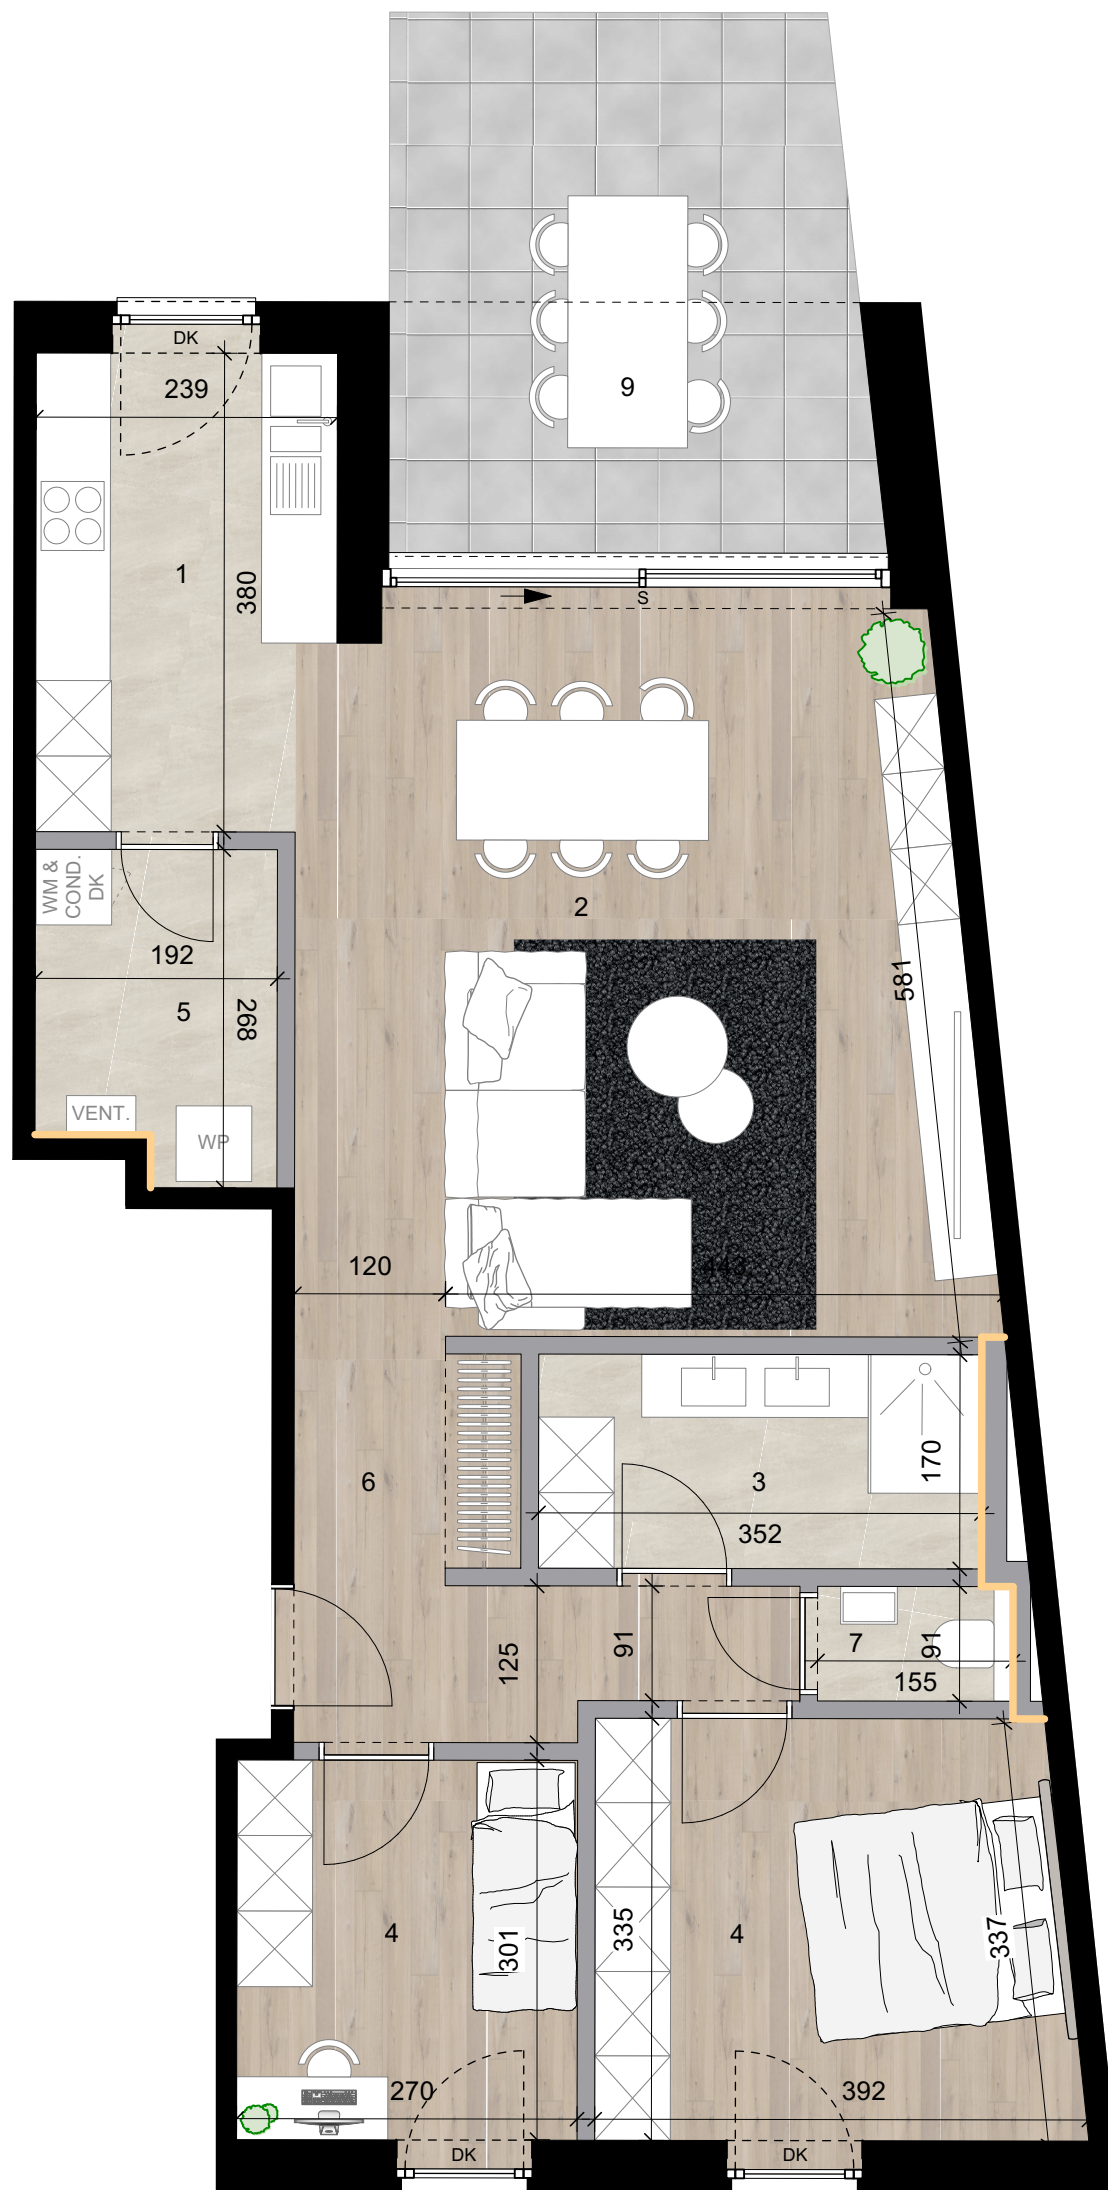

BLOK A - NIVEAU +0 APP. 0.4

OPPERVLAKTE APPARTEMENT + TERRAS (BVO)

97 m² + 16 m²

VOORGEVEL

ACHTERGEVEL

SCHAAL: 1/60

LEGENDE

1. keuken
2. leefruimte
3. badkamer
4. slaapkamer
5. berging
6. inkom/nachthal
7. toilet
8. bureau
9. terras

muur leidingkoker

V = vast

D = draai

DK = draai kip

S = schuifraam

SCHELLEN
ARCHITECTEN

De ingemaakte kasten zijn niet in de prijs inbegrepen. Oppervlaktetaten van de appartementen zijn steeds bruto. Alle maten zijn richtinggevend, deze kunnen afwijken omwille van architectonische, constructieve of technische redenen. Maten en inrichting zijn enkel indicatief. Er kunnen geen rechten aan de tekeningen ontleend worden.